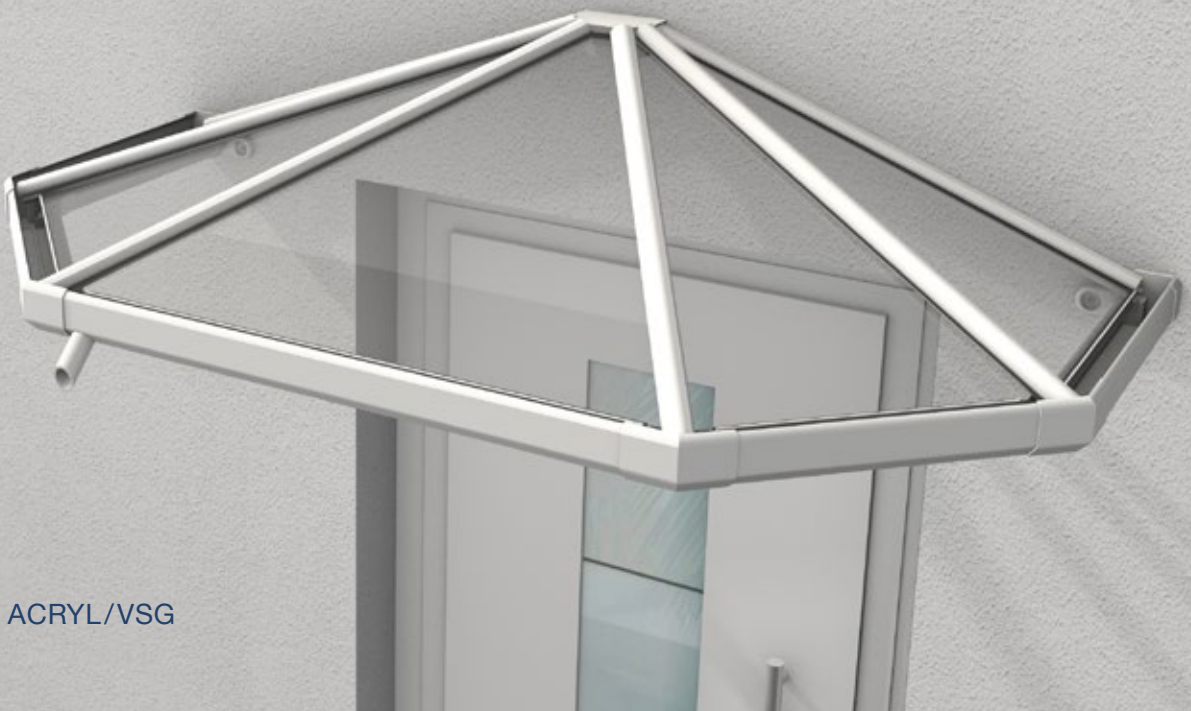

ELBA I^{ACRYL/VSG}