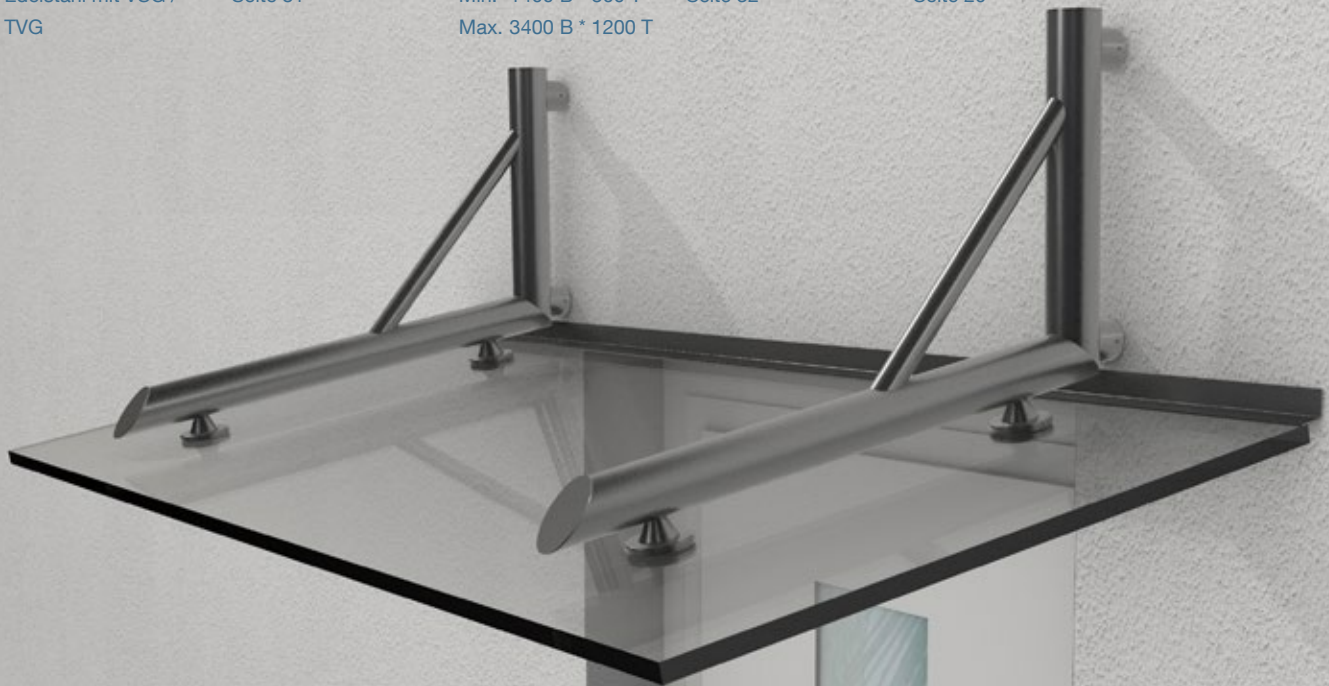

AUSFÜHRUNG

Edelstahl mit VSG /
TVG

ZUBEHÖR

Seite 31

MAßE

Min. 1400 B * 800 T
Max. 3400 B * 1200 T

ENTWÄSSERUNG

Seite 32

PEARLTEC

Seite 20