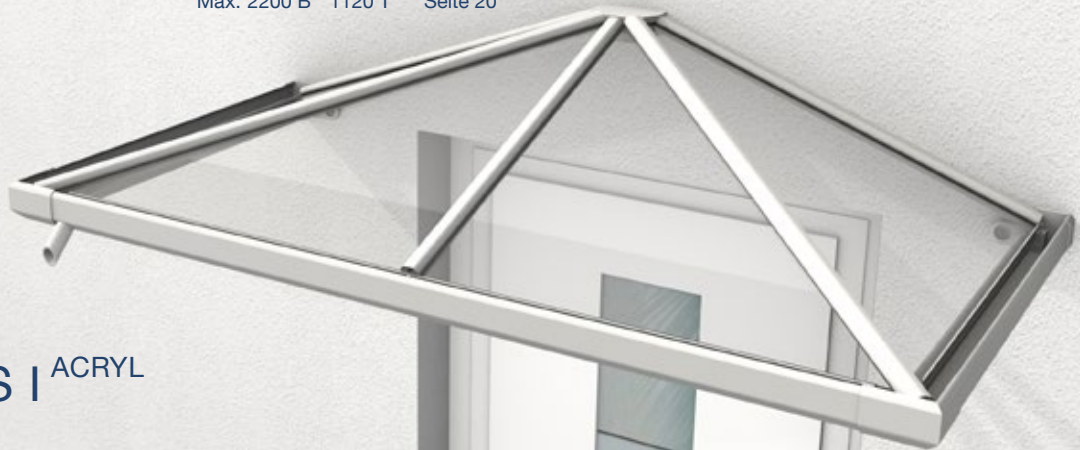

BELEUCHTUNG
LED-Stripe
LED-Spots
Seite 21

SONDERFARBEN
Alle RAL-Töne
Seite 20

MALLORCA ^{ACRYL}

AUSFÜHRUNG
Aluminium mit
Acrylglas

ZUBEHÖR
Seite 18

MAßE
Min. 1600 B * 820 T
Max. 2200 B * 1120 T

SONDERFARBEN
Alle RAL-Töne
Seite 20