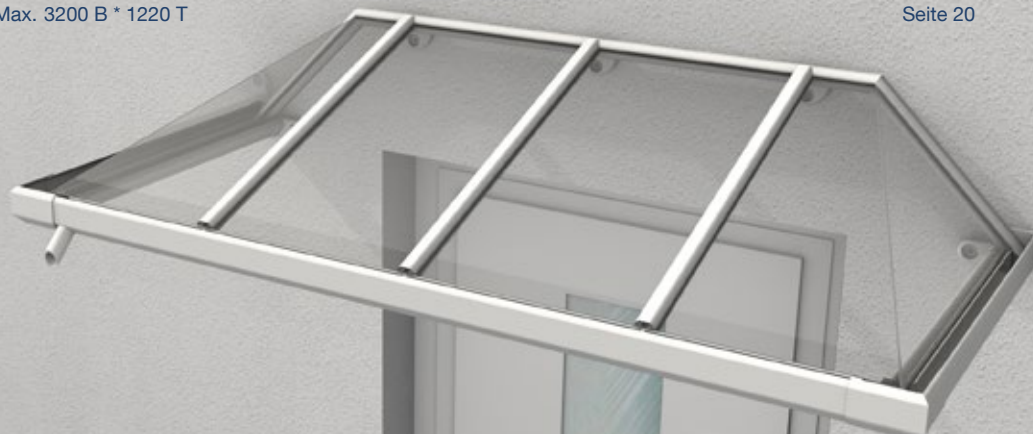

BARBADOS II ^{VSG}

AUSFÜHRUNG
Aluminium mit
Acrylglas

MAßE
Min. 1800 B * 820 T
Max. 3200 B * 1220 T

ZUBEHÖR
Seite 18

SONDERFARBEN
Alle RAL-Töne
Seite 20