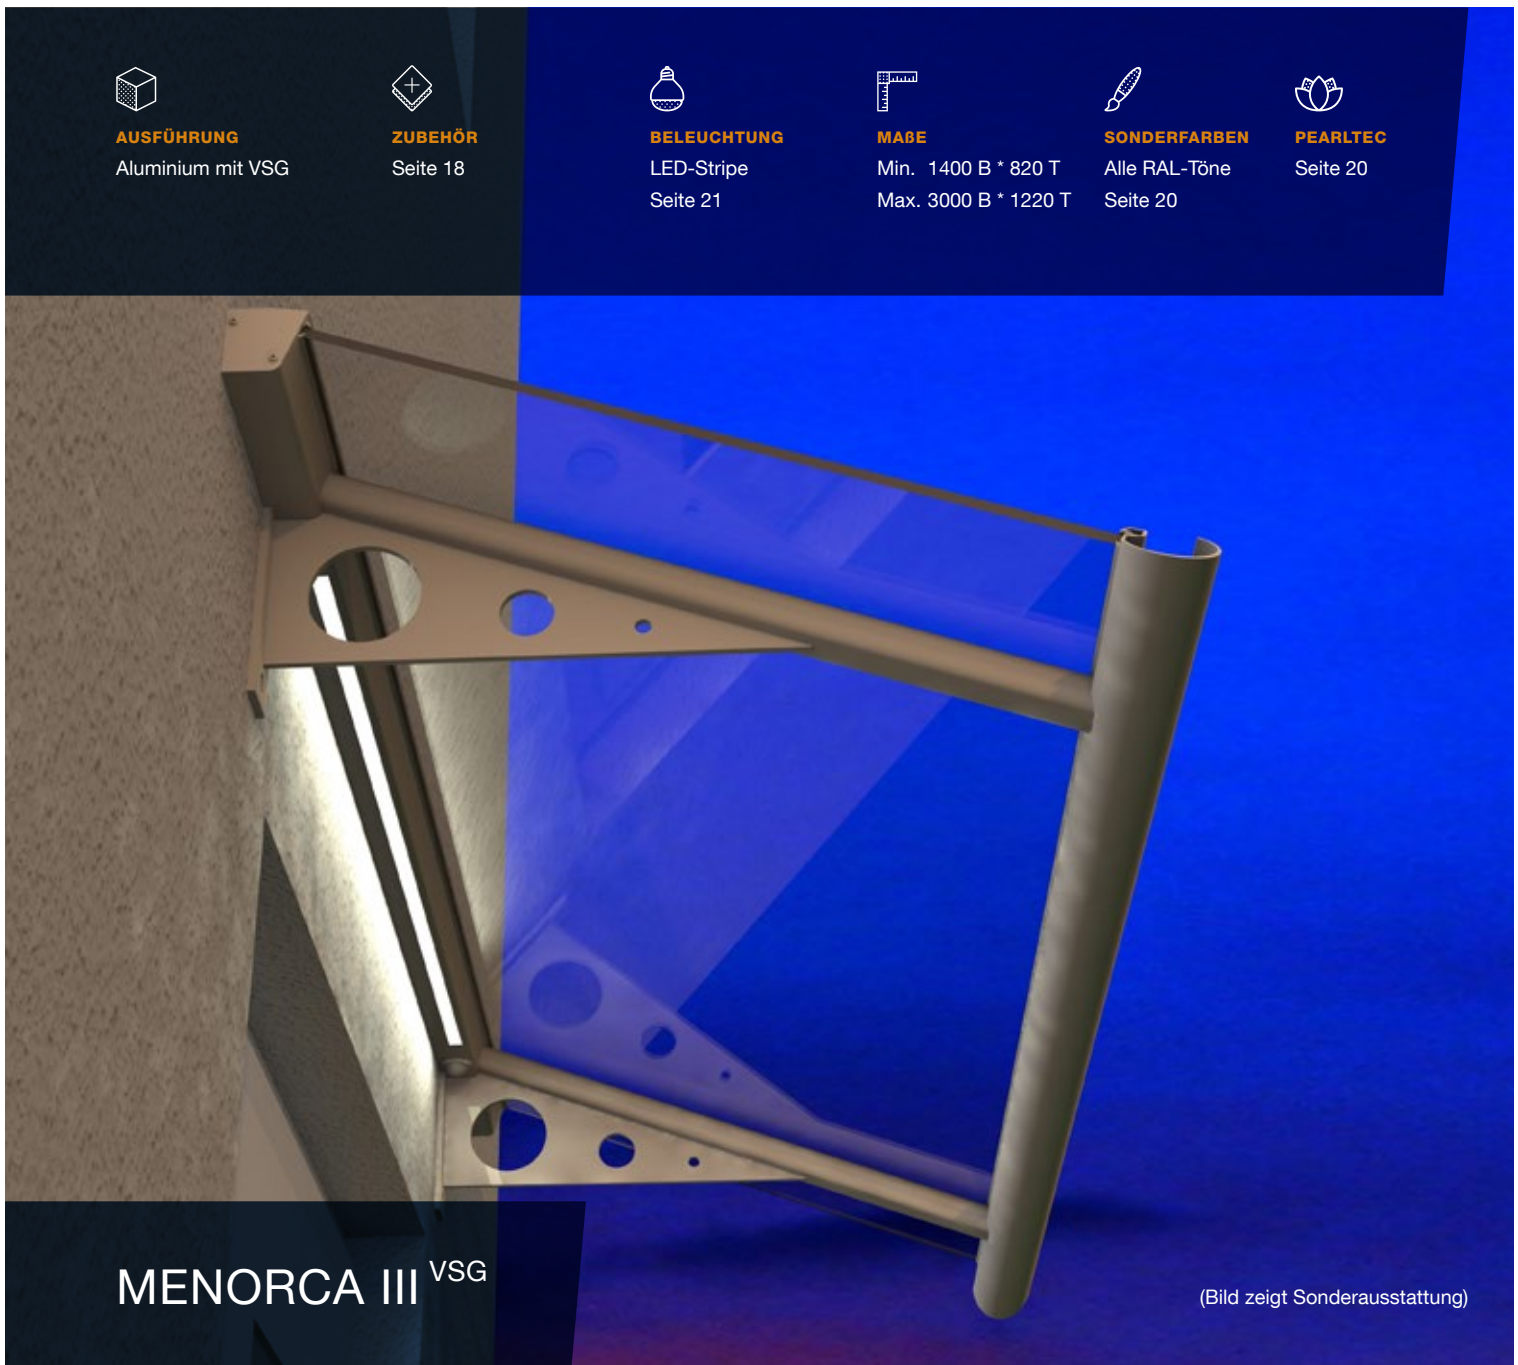

ARIANE®-VORDÄCHER AUS ALUMINIUM

ARIANE®-Vordächer aus Aluminium verleihen Ihrem Hauseingang eine individuelle Note. Neben dem Wetterschutz für Mensch und Eingangsbereich setzen Sie einen architektonischen Akzent im Willkommensbereich. Mit optischer Leichtigkeit passen sich die pulverbeschichteten Aluminiumprofile, die neben den Standardfarben weiß (RAL 9016) und anthrazitgrau (RAL 7016) gegen Mehrpreis in allen gewünschten Farben lieferbar sind, harmonisch in das Gesamtbild ein. Die Piktogramme zeigen, welche Auswahlmöglichkeiten bei Zubehör, wie beispielsweise Beleuchtung, Seitenteil oder Speierposition verfügbar sind. **Zwischen- und Sondergrößen sind ebenso erhältlich.** Alle Maße werden in Millimeter angegeben. Nutzen Sie auch unseren Vordach-Designer unter www.ariane.info, der das gewählte Vordach an Ihrer persönlichen Eingangssituation visualisiert.

AUSFÜHRUNG

Aluminium mit VSG

ZUBEHÖR

Seite 18

BELEUCHTUNG

LED-Stripe
Seite 21

MAßE

Min. 1400 B * 820 T
Max. 3000 B * 1220 T

SONDERFARBEN

Alle RAL-Töne
Seite 20

PEARLTEC

Seite 20

MENORCA III^{VSG}

(Bild zeigt Sonderausstattung)