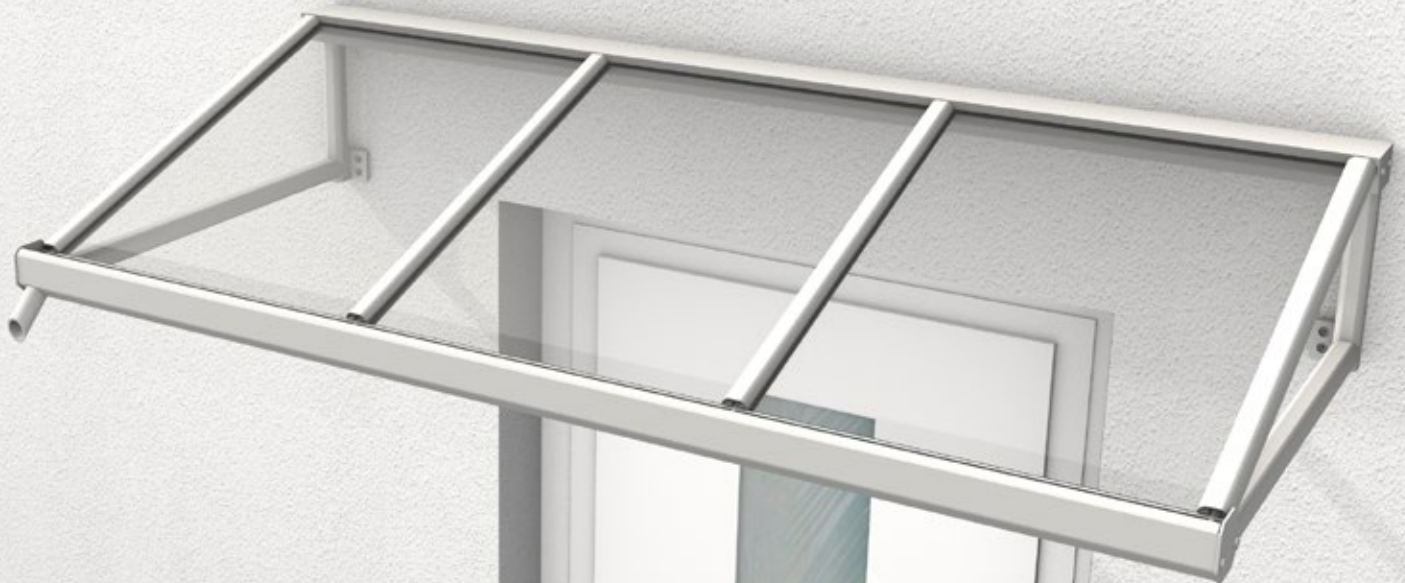

AUSFÜHRUNG
Aluminium mit
Acrylglas

ZUBEHÖR
Seite 18

BELEUCHTUNG
LED-Stripe
LED-Spots
Seite 21

MAßE
Min. 1400 B * 820 T
Max. 3200 B * 1220 T

SONDERFARBEN
Alle RAL-Töne
Seite 20

HELGOLAND IV^{ACRYL}

AUSFÜHRUNG
Aluminium mit VSG

ZUBEHÖR
Seite 18

BELEUCHTUNG
LED-Stripe
LED-Spots
Seite 21

MAßE
Min. 1400 B * 820 T
Max. 2600 B * 1220 T

SONDERFARBEN
Alle RAL-Töne
Seite 20

PEARLTEC
Seite 20