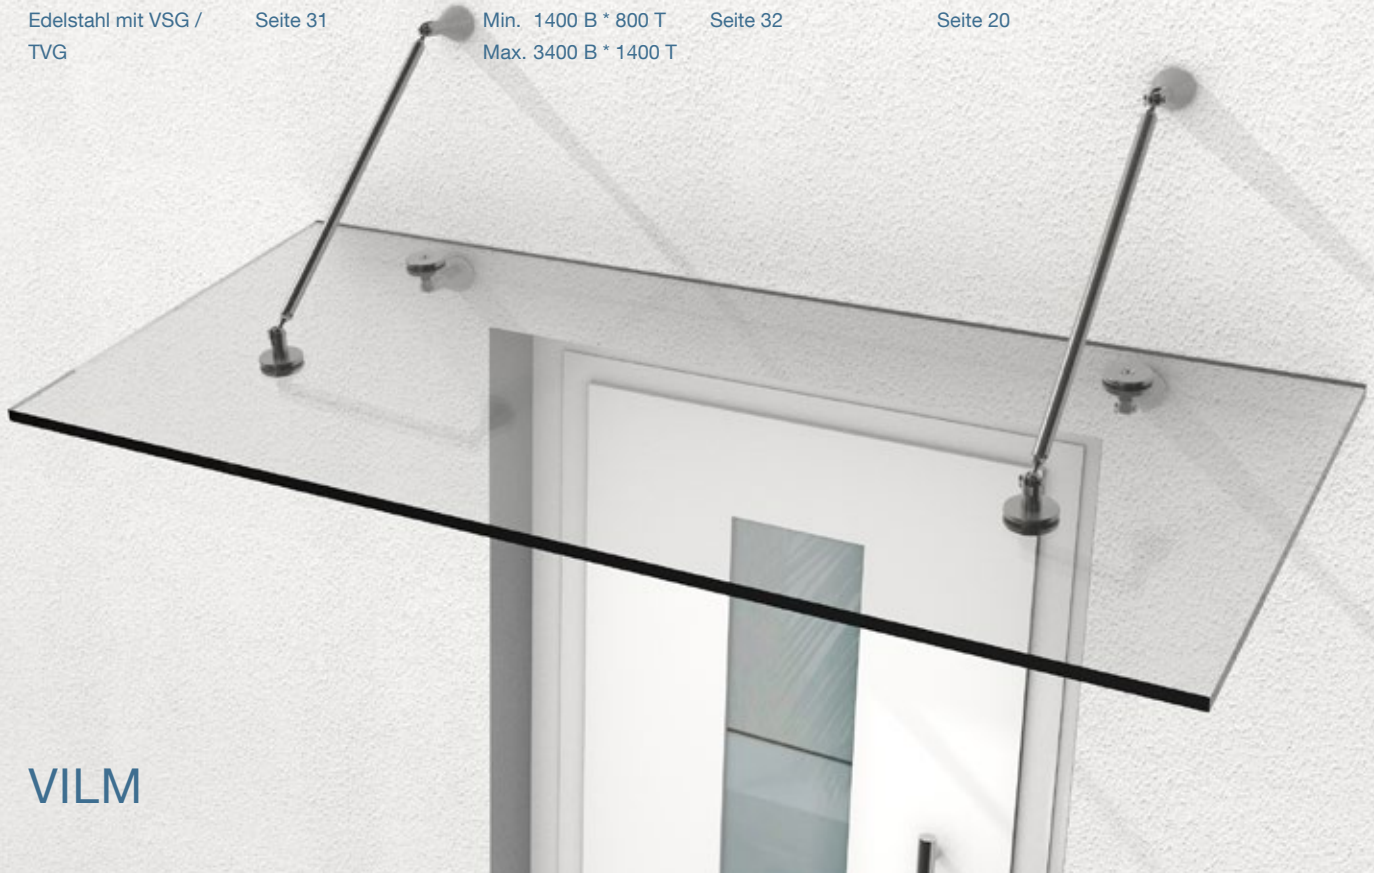

AUSFÜHRUNG

Edelstahl mit VSG /
TVG

ZUBEHÖR

Seite 31

MAßE

Min. 1400 B * 800 T
Max. 3400 B * 1400 T

ENTWÄSSERUNG

Seite 32

PEARLTEC

Seite 20