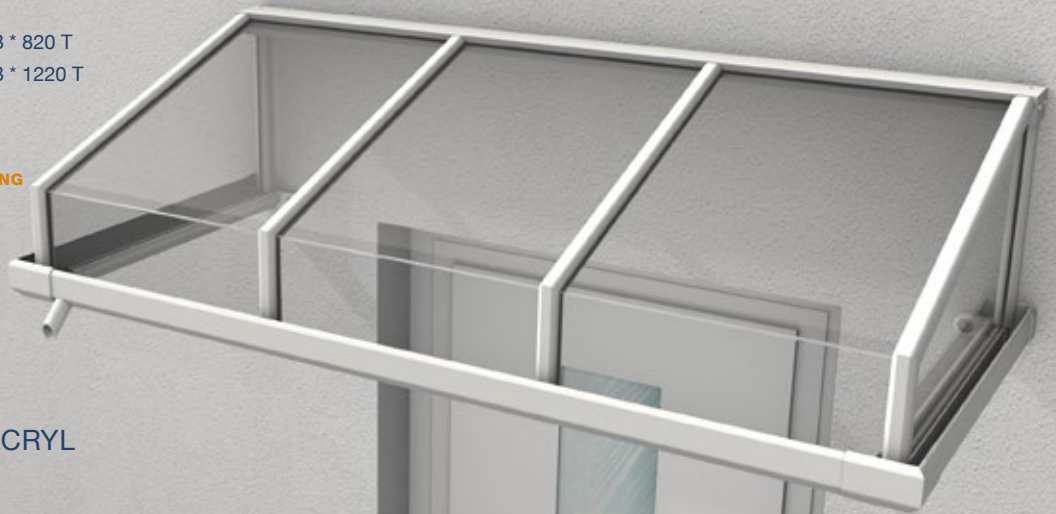

AUSFÜHRUNG
Aluminium mit
Acrylglas

MAßE
Min. 1400 B * 820 T
Max. 3200 B * 1220 T

ZUBEHÖR
Seite 18

BELEUCHTUNG
LED-Stripe
LED-Spots
Seite 21

SONDERFARBEN
Alle RAL-Töne
Seite 20