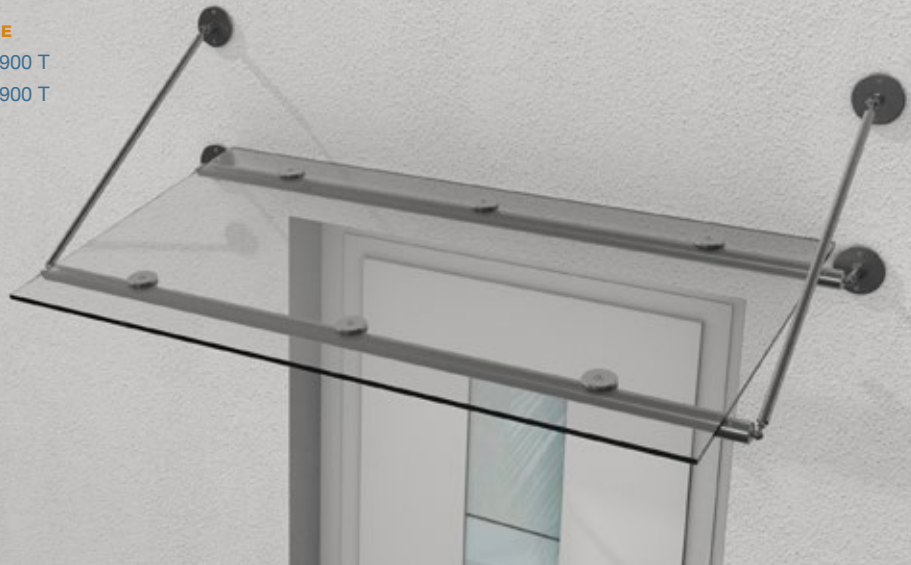

Seite 32

**PEARLTEC**

Seite 20

**FEHMARN II**

**AUSFÜHRUNG**

Edelstahl mit VSG /
TVG

**STANDARDMAßE**

- 01. 1600 B * 900 T
- 02. 2000 B * 900 T