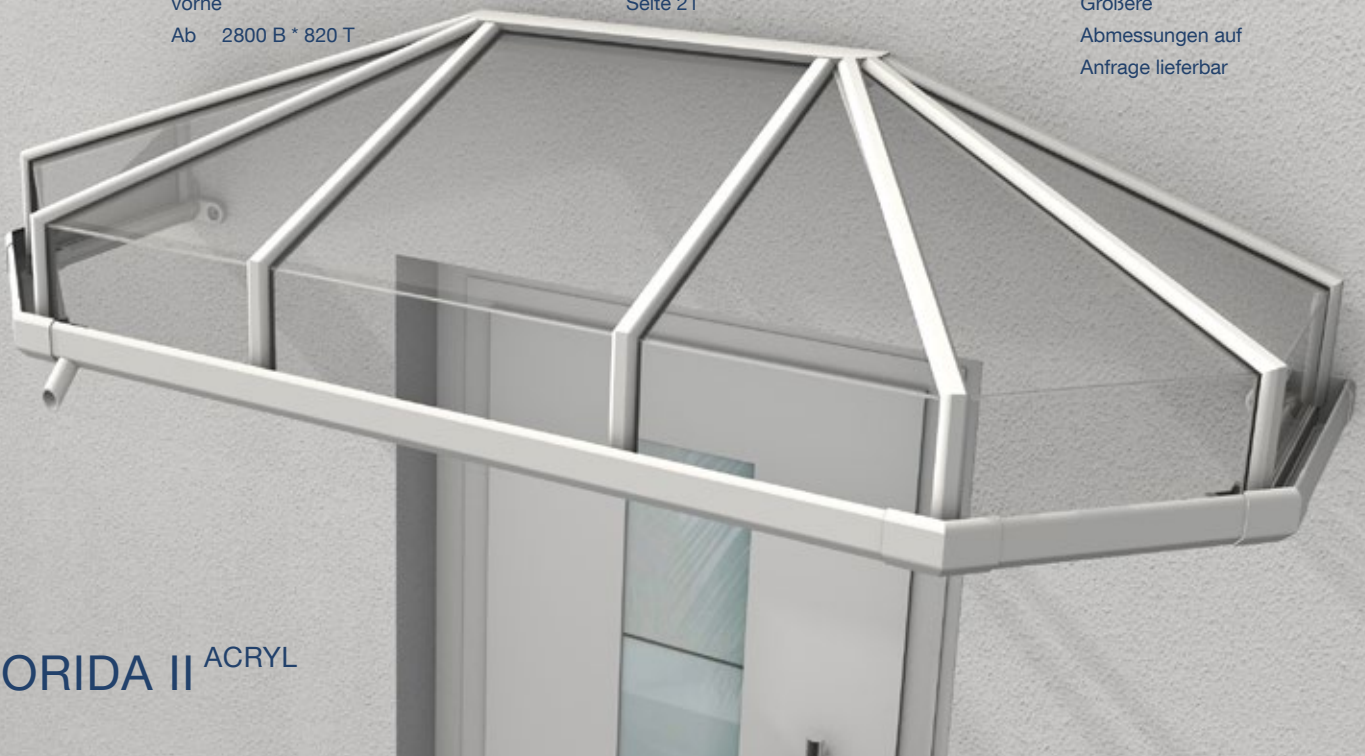

AUSFÜHRUNG
Aluminium mit
Acrylglas

MAßE
Min. 2200 B * 820 T
Max. 3600 B * 1320 T
zusätzliches Glasfeld
vorne
Ab 2800 B * 820 T

ZUBEHÖR
Seite 18

BELEUCHTUNG
LED-Spots
auf Anfrage
(größenabhängig)
Seite 21

SONDERFARBEN
Alle RAL-Töne
Seite 20

BITTE BEACHTEN SIE
Ab 2800 mm Breite
mit Stützbügel mittig

Größere
Abmessungen auf
Anfrage lieferbar

FLORIDA II^{ACRYL}