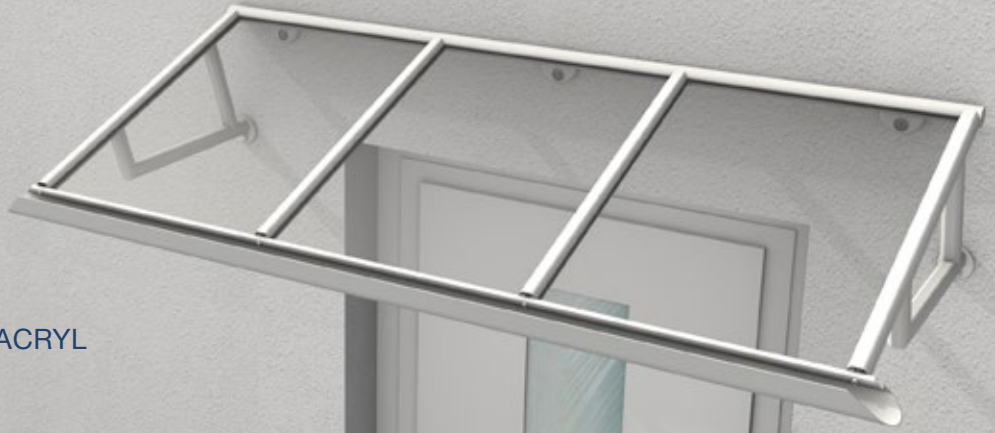

AUSFÜHRUNG
Aluminium mit
Acrylglas

ZUBEHÖR
Seite 18

MAßE
Min. 1400 B * 820 T
Max. 2600 B * 1220 T

SONDERFARBEN
Alle RAL-Töne
Seite 20

HELGOLAND I ^{ACRYL}

AUSFÜHRUNG
Aluminium mit VSG

ZUBEHÖR
Seite 18

MAßE
Min. 1400 B * 820 T
Max. 2400 B * 1020 T

SONDERFARBEN
Alle RAL-Töne
Seite 20

PEARLTEC
Seite 20