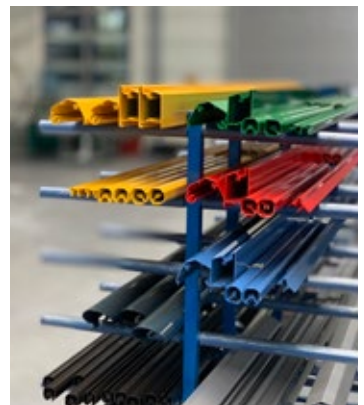

DIE MARKE ARIANE® FÜHREND IN DESIGN UND VERARBEITUNG

Als Spezialist für Vordächer und Terrassenüberdachungen garantieren wir höchste Qualität in Material und handwerklicher Verarbeitung durch unsere kompetenten Mitarbeiter. Beständige Markenprodukte – seit drei Jahrzehnten Made in Südwestfalen. Besonders wichtig ist uns auch die persönliche Beratung und der exzellente Service durch unseren bundesweiten Außendienst und das große europäische Fachhändlernetzwerk. Fühlen Sie sich also schon vor Ihrer Tür zu Hause oder schaffen Sie sich Freiraum zum Leben mit exklusiven Vordächern und Terrassenüberdachungen von ARIANE®!

PETER W. SCHAUERTE | GESCHÄFTSFÜHRER