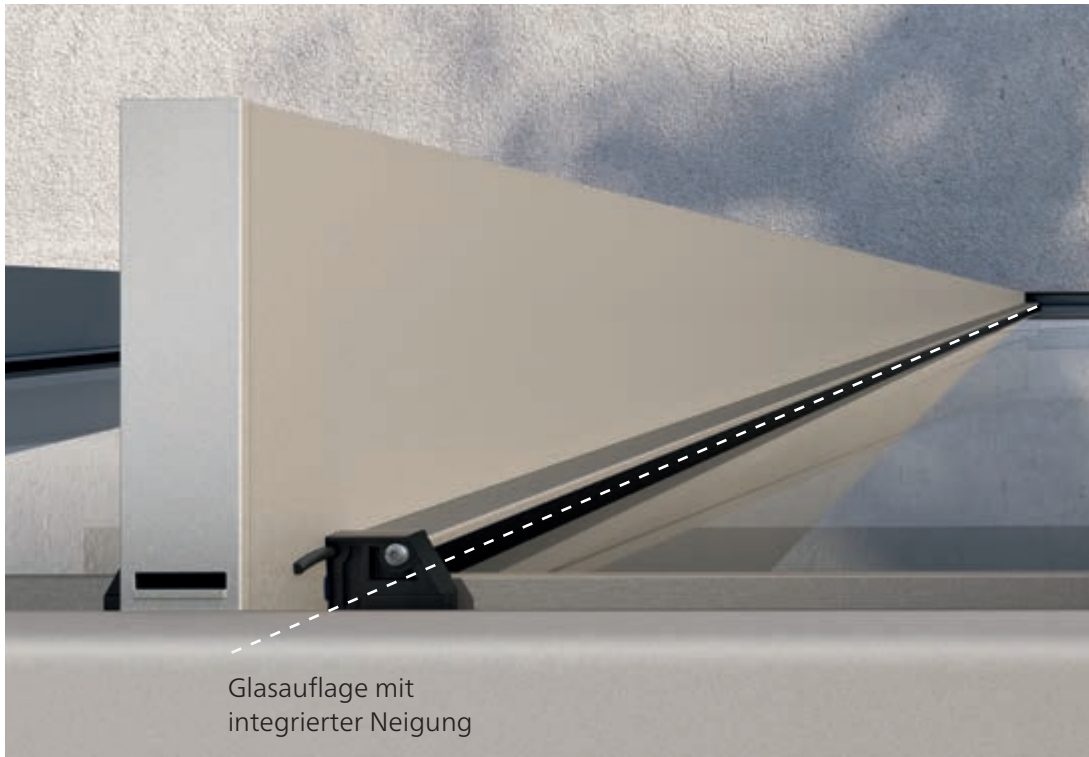

Herkömmliche Terrassendächer sind schräg geformt, damit Regenwasser abfließen kann. Nicht so Terrazza Pure! Hier ist das Gefälle in die Rahmenkonstruktion integriert und deshalb nicht von außen sichtbar. Das Resultat: ein klares, kubisches Design kombiniert mit zuverlässiger Entwässerung. Terrazza Pure ist die perfekte Lösung für alle, die viel natürliches Licht auf ihrer Terrasse genießen möchten und gleichzeitig einen zuverlässigen, modern gestalteten Wetterschutz zu schätzen wissen.

Sonnen- und Wetterschutz aus einem Guss

Bei Terrazza Pure VertiPlus ist die eckige Kassette der Senkrecht-Markise so clever in das Glas-Terrassendach integriert, dass keine Übergänge, Kanten oder Aufsätze zu sehen sind. Alles ist **perfekt aufeinander abgestimmt – technisch und optisch.**

Wohnliche Wintergarten-Markise

Ein angenehmes Klima auf Ihrer Terrasse verspricht die **Wintergarten-Markise Sottezza II**. Der dekorative Sonnenschutz ist formschön, schlank, zurückhaltend – und pflegeleicht. Denn Sottezza II ist unter dem Terrassendach angebracht. Das schützt sie vor Feuchtigkeit und Schmutz, das Tuch bleibt attraktiv und sauber.

Clevere Konstruktion

Absolut einzigartig ist die Bauart der Dachträger. **Ein speziell von weinor entwickeltes Glasauflagen-System** gewährleistet die zuverlässige Entwässerung. Gleichzeitig lässt sich damit die kubische Form herstellen – ohne geneigte Dachträger. Dadurch ist auch bei konstruktionsbedingt niedrigeren Anschlusshöhen des Dachs eine ausreichende Durchgangshöhe gesichert.